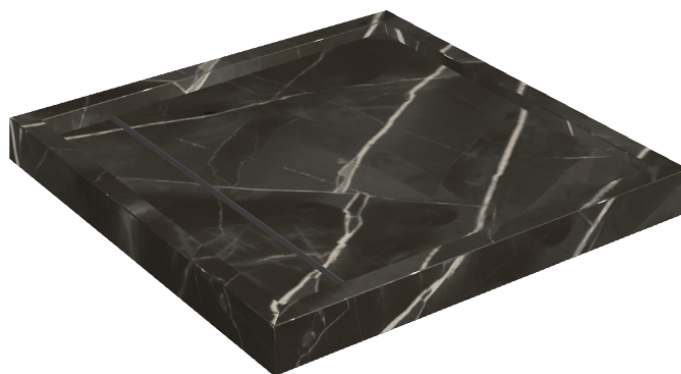

ИЗДЕЛИЕ С ВЫБРАННЫМИ ВАМИ ПАРАМЕТРАМИ.

Артикул:

620820000001

Diamond

Душевой Поддон 80

Облицовка изделия

Стелларис Абсолют
Блэк Натуральный

Цвета и другие эстетические характеристики плитки на иллюстрациях на сайте являются ориентировочными. Перед покупкой всегда смотрите образцы вживую.