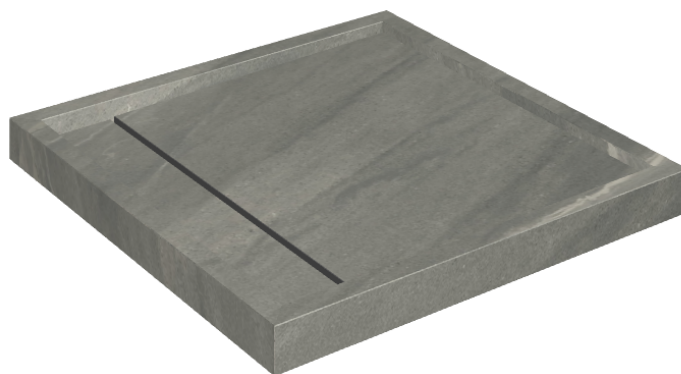

ИЗДЕЛИЕ С ВЫБРАННЫМИ ВАМИ ПАРАМЕТРАМИ.

Артикул:

620820000001

Diamond

Душевой Поддон 80

Облицовка изделия

Метрополис Графит
Дарк Натуральный

Цвета и другие эстетические характеристики плитки на иллюстрациях на сайте являются ориентировочными. Перед покупкой всегда смотрите образцы вживую.