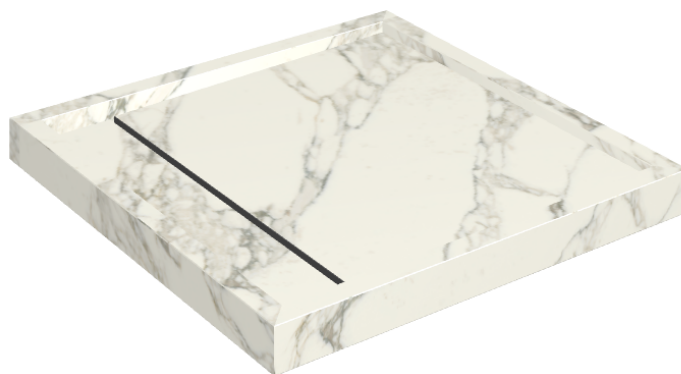

ИЗДЕЛИЕ С ВЫБРАННЫМИ ВАМИ ПАРАМЕТРАМИ.

Артикул: 620820000001

Diamond

Душевой Поддон 80

Облицовка изделия

Шарм Делюкс
Арабескато Уайт
Натуральный

Цвета и другие эстетические характеристики плитки на иллюстрациях на сайте являются ориентировочными. Перед покупкой всегда смотрите образцы вживую.