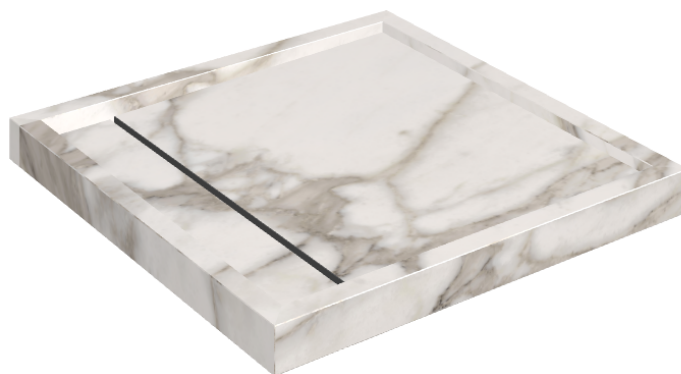

ИЗДЕЛИЕ С ВЫБРАННЫМИ ВАМИ ПАРАМЕТРАМИ.

Артикул:

620820000001

Diamond

Душевой Поддон 80

Облицовка изделия

Шарм Эво Калакатта
Натуральный

Цвета и другие эстетические характеристики плитки на иллюстрациях на сайте являются ориентировочными. Перед покупкой всегда смотрите образцы вживую.