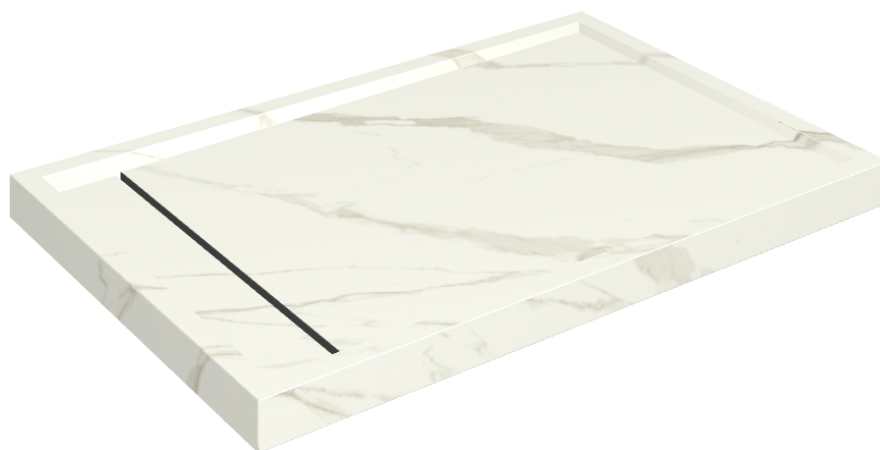

ИЗДЕЛИЕ С ВЫБРАННЫМИ ВАМИ ПАРАМЕТРАМИ.

Артикул: 620820000003

Diamond

Душевой Поддон 120

Облицовка изделия

Метрополис
Калакатта Голд
Натуральный

Цвета и другие эстетические характеристики плитки на иллюстрациях на сайте являются ориентировочными. Перед покупкой всегда смотрите образцы вживую.