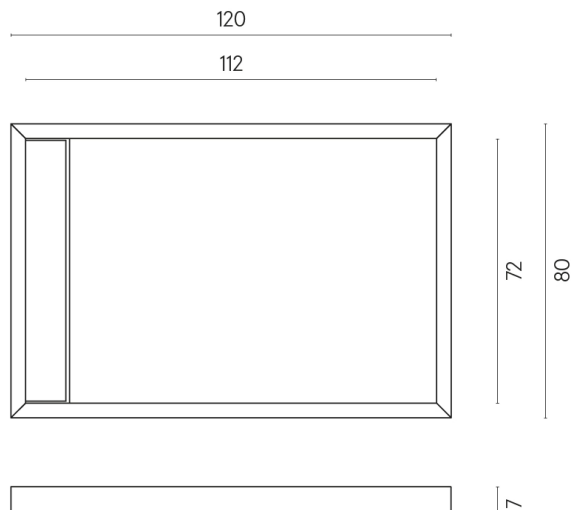

ИЗДЕЛИЕ С ВЫБРАННЫМИ ВАМИ ПАРАМЕТРАМИ.

Артикул:

620820000003

Diamond

Душевой Поддон 120

Облицовка изделия

Шарм Делюкс
Статуарио
Фантастико
Натуральный

Цвета и другие эстетические характеристики плитки на иллюстрациях на сайте являются ориентировочными. Перед покупкой всегда смотрите образцы вживую.