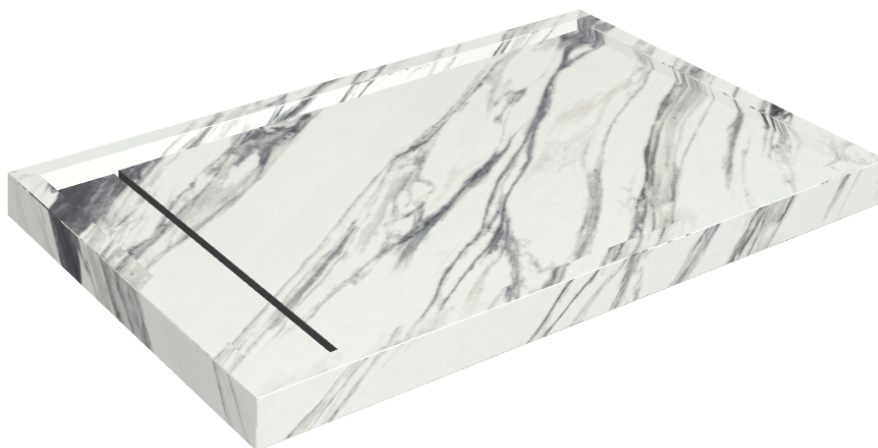

ИЗДЕЛИЕ С ВЫБРАННЫМИ ВАМИ ПАРАМЕТРАМИ.

Артикул:

620820000003

Diamond

Душевой Поддон 120

Облицовка изделия

Шарм Делюкс
Статуарио
Фантастико
Натуральный

Цвета и другие эстетические характеристики плитки на иллюстрациях на сайте являются ориентировочными. Перед покупкой всегда смотрите образцы вживую.