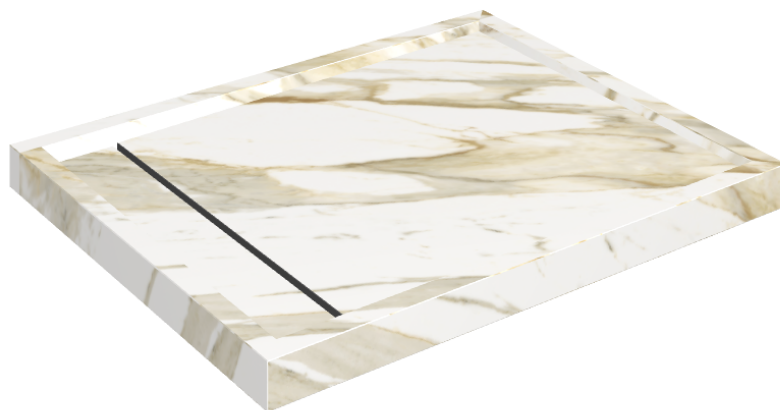

ИЗДЕЛИЕ С ВЫБРАННЫМИ ВАМИ ПАРАМЕТРАМИ.

Артикул:

620820000002

# Diamond

## Душевой Поддон 100

Облицовка изделия

Стелларис  
Калакатта Голд  
Натуральный

Цвета и другие эстетические характеристики плитки на иллюстрациях на сайте являются ориентировочными. Перед покупкой всегда смотрите образцы вживую.