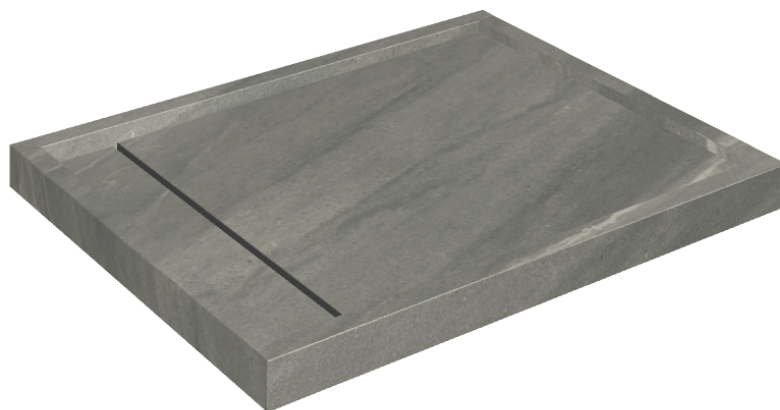

ИЗДЕЛИЕ С ВЫБРАННЫМИ ВАМИ ПАРАМЕТРАМИ.

Артикул:

620820000002

# Diamond

## Душевой Поддон 100

Облицовка изделия

Метрополис Графит  
Дарк Натуральный

Цвета и другие эстетические характеристики плитки на иллюстрациях на сайте являются ориентировочными. Перед покупкой всегда смотрите образцы вживую.