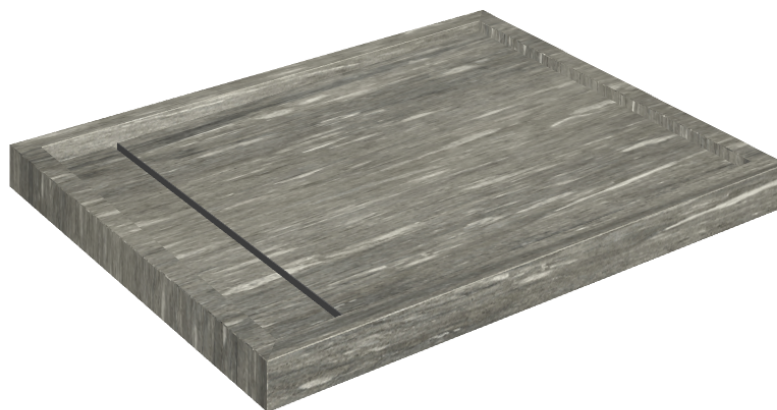

ИЗДЕЛИЕ С ВЫБРАННЫМИ ВАМИ ПАРАМЕТРАМИ.

Артикул: 620820000002

Diamond

Душевой Поддон 100

Облицовка изделия

Скайфолл Гриджио
Альпино
Натуральный

Цвета и другие эстетические характеристики плитки на иллюстрациях на сайте являются ориентировочными. Перед покупкой всегда смотрите образцы вживую.