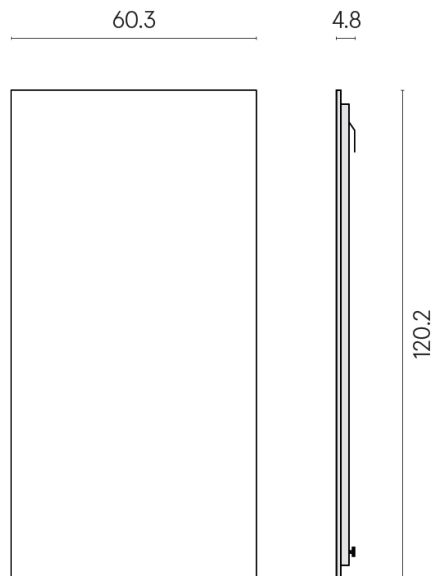

Cod. art.: 620880000001

Frame

Electric Radiator 120

Rivestimento del
prodotto

Metropolis Glass
Powder Lux

I colori e le altre caratteristiche estetiche delle piastrelle presenti nelle illustrazioni presenti sul sito sono puramente indicativi. Guarda sempre i campioni di persona prima dell'acquisto.