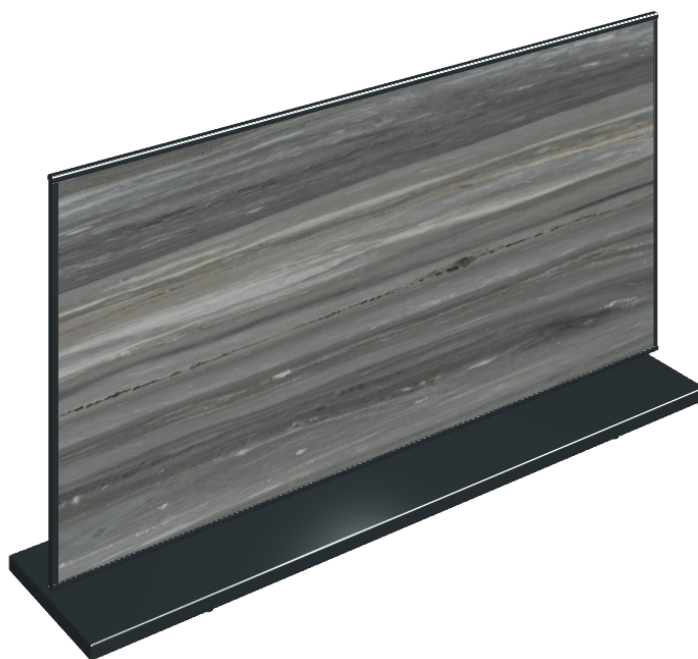

SCHEDA DI CONFIGURAZIONE

Cod. art.: 620880000001

Frame

Electric Radiator 120

Rivestimento del
prodotto

Charme Advance
Palissandro Dark Lux

I colori e le altre caratteristiche estetiche delle piastrelle presenti nelle illustrazioni presenti sul sito sono puramente indicativi. Guarda sempre i campioni di persona prima dell'acquisto.