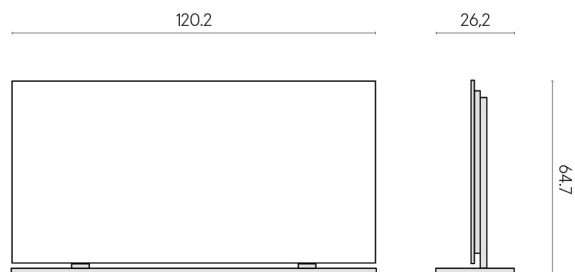

SCHEDA DI CONFIGURAZIONE

Cod. art.: 620880000002

Frame

Electric Radiator 120 + Support Frame

Rivestimento del
prodotto
Metropolis Absolut
Silver Naturale

I colori e le altre caratteristiche estetiche delle piastrelle presenti nelle illustrazioni presenti sul sito sono puramente indicativi. Guarda sempre i campioni di persona prima dell'acquisto.