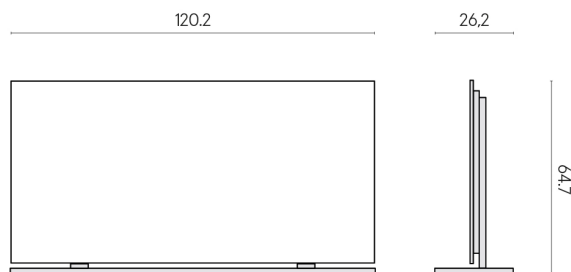

SCHEDA DI CONFIGURAZIONE

Cod. art.: 620880000002

Frame

Electric Radiator 120 + Support Frame

Rivestimento del
prodotto

Room Beige Stone
Cerato

I colori e le altre caratteristiche estetiche delle piastrelle presenti nelle illustrazioni presenti sul sito sono puramente indicativi. Guarda sempre i campioni di persona prima dell'acquisto.