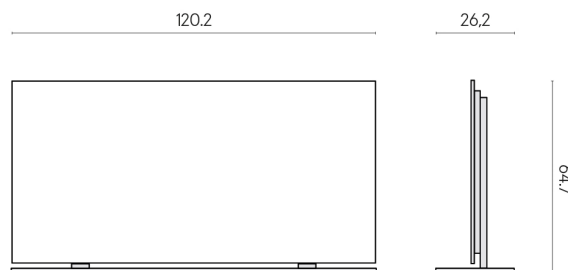

SCHEDA DI CONFIGURAZIONE

Cod. art.: 620880000002

Frame

Electric Radiator 120 + Support Frame

Rivestimento del
prodotto

Genesis Jupiter Silver
Naturale

I colori e le altre caratteristiche estetiche delle piastrelle presenti nelle illustrazioni presenti sul sito sono puramente indicativi. Guarda sempre i campioni di persona prima dell'acquisto.

**Trova il punto vendita
autorizzato più vicino:**

<https://centr.italonceramica.ru/ru/home/dealer/>