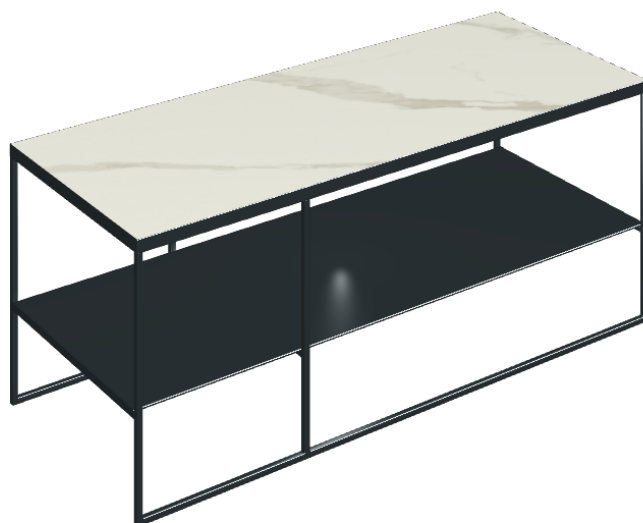

Cod. art.: 620840000005

Square

Side Table 100

**Rivestimento del
prodotto**Metropolis Calacatta
Gold Naturale

I colori e le altre caratteristiche estetiche delle piastrelle presenti nelle illustrazioni presenti sul sito sono puramente indicativi. Guarda sempre i campioni di persona prima dell'acquisto.