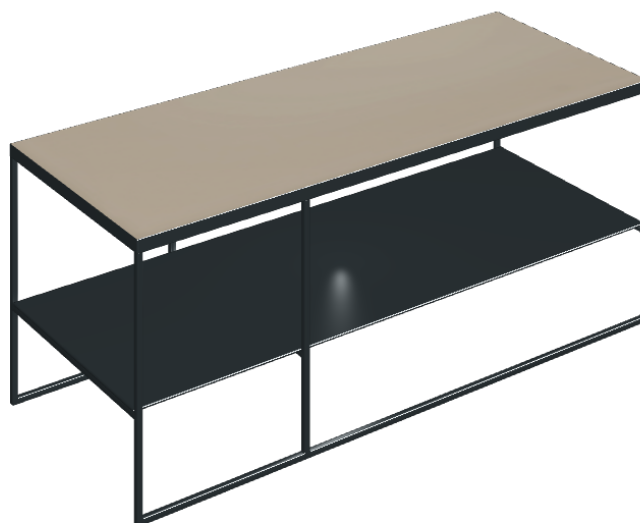

Cod. art.: 620840000005

Square

Side Table 100

Rivestimento del prodotto

Metropolis Glass Powder Lux

I colori e le altre caratteristiche estetiche delle piastrelle presenti nelle illustrazioni presenti sul sito sono puramente indicativi. Guarda sempre i campioni di persona prima dell'acquisto.