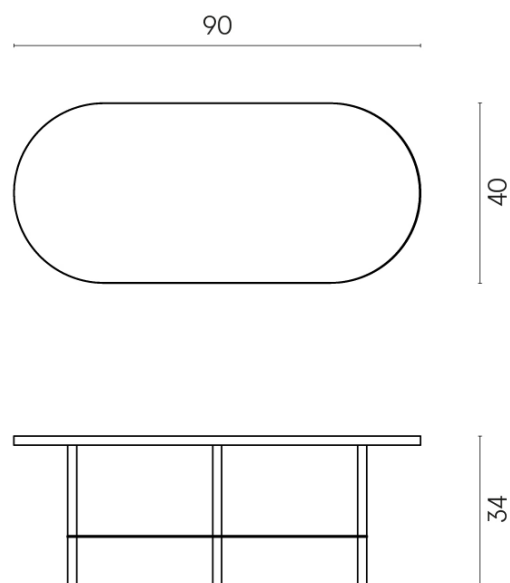

SCHEMA DI CONFIGURAZIONE

Cod. art.: 620840000001

Lounge

Side Table 90

Rivestimento del
prodottoMateria Magnesio
Cerato

I colori e le altre caratteristiche estetiche delle piastrelle presenti nelle illustrazioni presenti sul sito sono puramente indicativi. Guarda sempre i campioni di persona prima dell'acquisto.