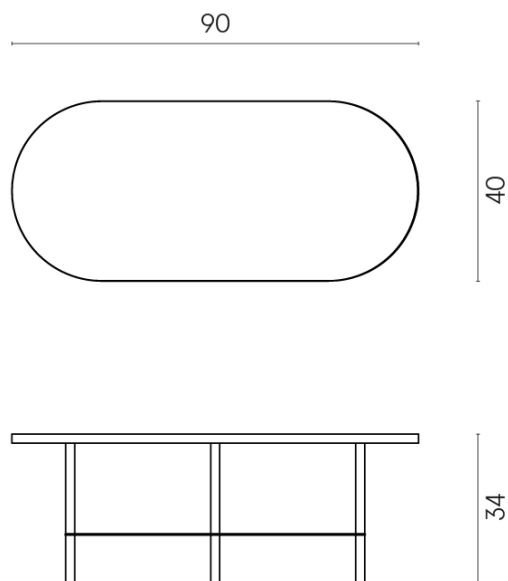

Cod. art.: 620840000001

Lounge

Side Table 90

Rivestimento del
prodotto

Stellaris Absolut Black
Naturale

I colori e le altre caratteristiche estetiche delle piastrelle presenti nelle illustrazioni presenti sul sito sono puramente indicativi. Guarda sempre i campioni di persona prima dell'acquisto.