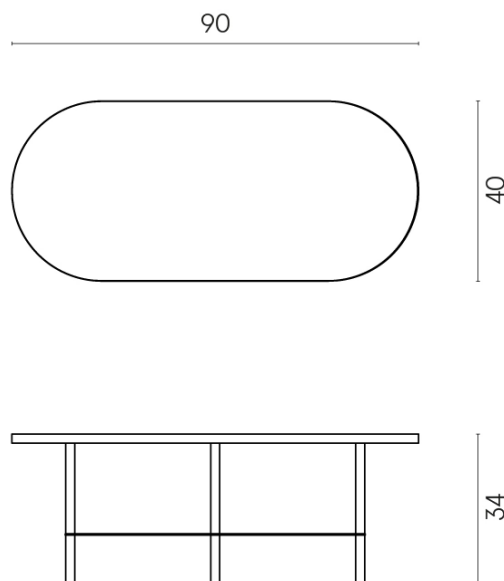

Cod. art.: 620840000001

Lounge

Side Table 90

Rivestimento del prodotto

Stellaris Tuscania Grey Naturale

I colori e le altre caratteristiche estetiche delle piastrelle presenti nelle illustrazioni presenti sul sito sono puramente indicativi. Guarda sempre i campioni di persona prima dell'acquisto.