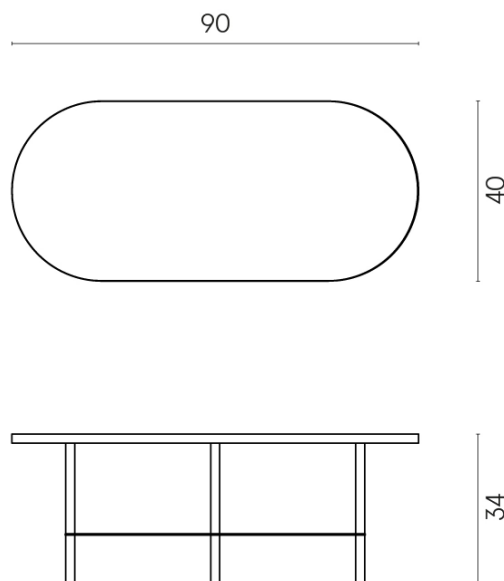

Cod. art.:

620840000001

Lounge

Side Table 90

Rivestimento del
prodotto

Stellaris Crystal Pure
Naturale

I colori e le altre caratteristiche estetiche delle piastrelle presenti nelle illustrazioni presenti sul sito sono puramente indicativi. Guarda sempre i campioni di persona prima dell'acquisto.