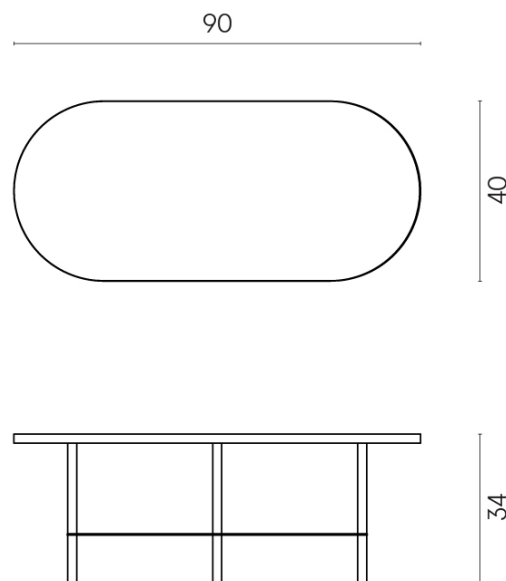

SCHEDA DI CONFIGURAZIONE

Cod. art.: 620840000001

Lounge

Side Table 90

Rivestimento del
prodotto

Eternum Cream
Naturale

I colori e le altre caratteristiche estetiche delle piastrelle presenti nelle illustrazioni presenti sul sito sono puramente indicativi. Guarda sempre i campioni di persona prima dell'acquisto.