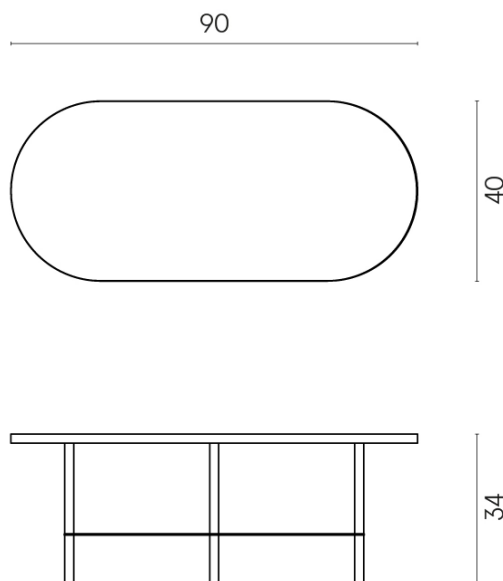

Cod. art.:

620840000001

Lounge

Side Table 90

Rivestimento del
prodotto

Metropolis Arcadia
Brown Naturale

I colori e le altre caratteristiche estetiche delle piastrelle presenti nelle illustrazioni presenti sul sito sono puramente indicativi. Guarda sempre i campioni di persona prima dell'acquisto.