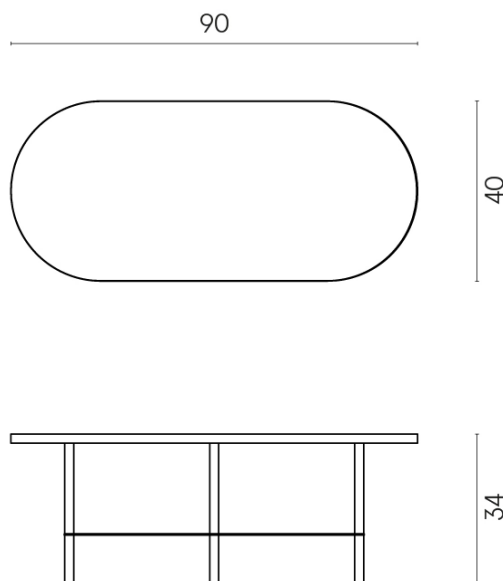

Cod. art.:

620840000001

Lounge

Side Table 90

Rivestimento del
prodotto

Metropolis Calacatta
Gold Naturale

I colori e le altre caratteristiche estetiche delle piastrelle presenti nelle illustrazioni presenti sul sito sono puramente indicativi. Guarda sempre i campioni di persona prima dell'acquisto.