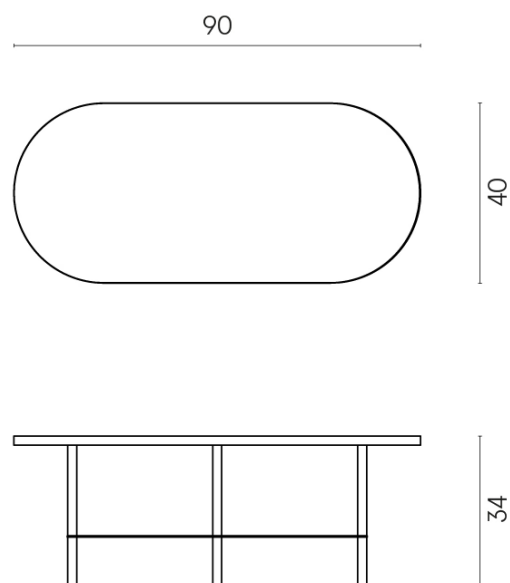

SCHEMA DI CONFIGURAZIONE

Cod. art.: 620840000001

Lounge

Side Table 90

**Rivestimento del
prodotto**Charme Advance Silk
Grey Cerato

I colori e le altre caratteristiche estetiche delle piastrelle presenti nelle illustrazioni presenti sul sito sono puramente indicativi. Guarda sempre i campioni di persona prima dell'acquisto.