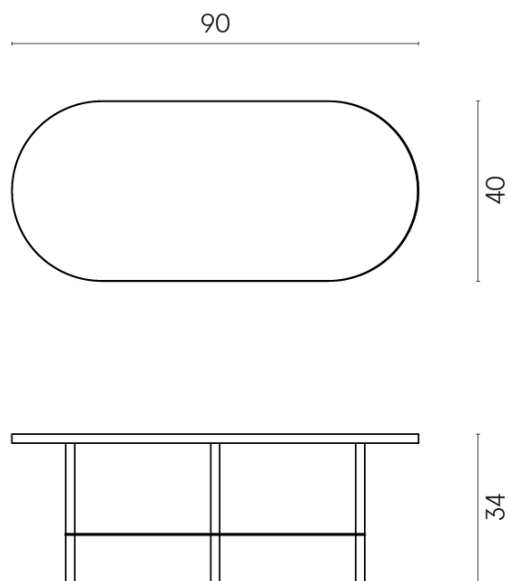

Cod. art.:

620840000001

Lounge

Side Table 90

Rivestimento del
prodotto

Charme Deluxe
Invisible White
Naturale

I colori e le altre caratteristiche estetiche delle piastrelle presenti nelle illustrazioni presenti sul sito sono puramente indicativi. Guarda sempre i campioni di persona prima dell'acquisto.