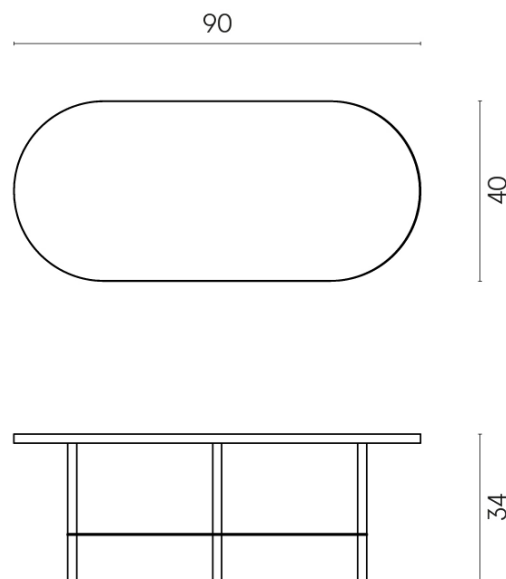

SCHEMA DI CONFIGURAZIONE

Cod. art.: 620840000001

Lounge

Side Table 90

Rivestimento del
prodottoMillennium Iron
Naturale

I colori e le altre caratteristiche estetiche delle piastrelle presenti nelle illustrazioni presenti sul sito sono puramente indicativi. Guarda sempre i campioni di persona prima dell'acquisto.