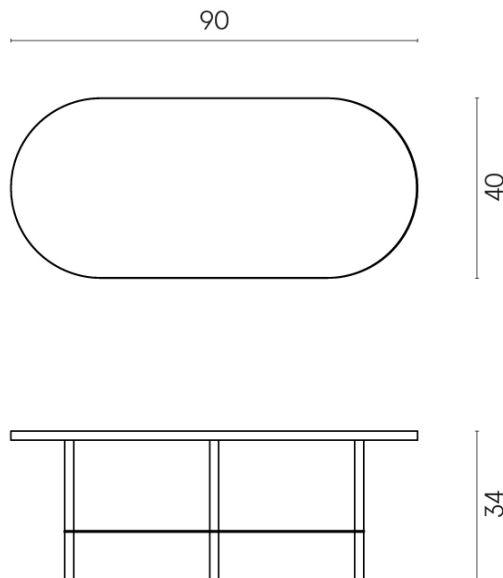

Cod. art.:

620840000001

Lounge

Side Table 90

Rivestimento del
prodotto

Genesis Moon White
Naturale

I colori e le altre caratteristiche estetiche delle piastrelle presenti nelle illustrazioni presenti sul sito sono puramente indicativi. Guarda sempre i campioni di persona prima dell'acquisto.