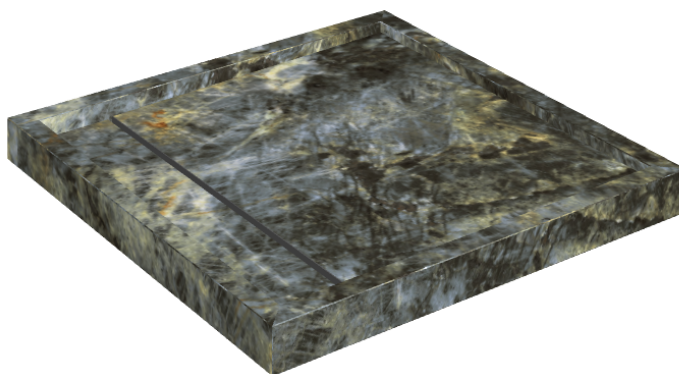

Cod. art.: 620820000001

Diamond

Shower Tray 80

**Rivestimento del
prodotto**Stellaris Madagascar
Dark Naturale

I colori e le altre caratteristiche estetiche delle piastrelle presenti nelle illustrazioni presenti sul sito sono puramente indicativi. Guarda sempre i campioni di persona prima dell'acquisto.