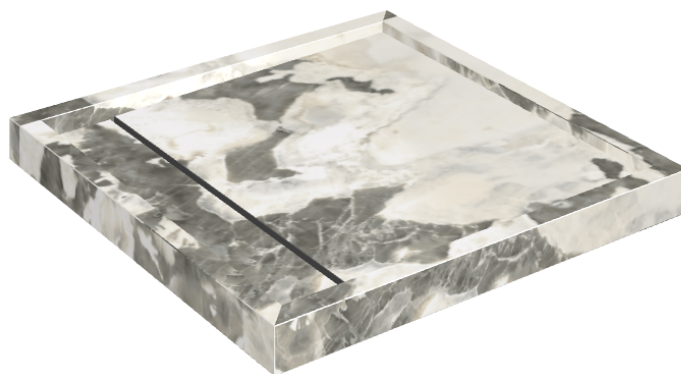

Cod. art.: 620820000001

Diamond

Shower Tray 80

**Rivestimento del
prodotto**Stellaris Dover Light
Naturale

I colori e le altre caratteristiche estetiche delle piastrelle presenti nelle illustrazioni presenti sul sito sono puramente indicativi. Guarda sempre i campioni di persona prima dell'acquisto.