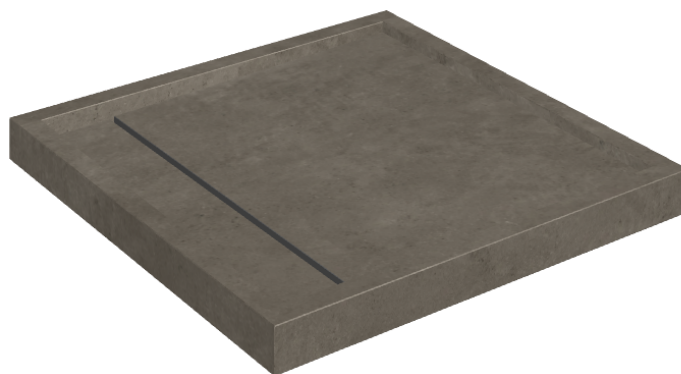

# Diamond

## Shower Tray 80

**Rivestimento del  
prodotto**Eternum Coffee  
Naturale

I colori e le altre caratteristiche estetiche delle piastrelle presenti nelle illustrazioni presenti sul sito sono puramente indicativi. Guarda sempre i campioni di persona prima dell'acquisto.