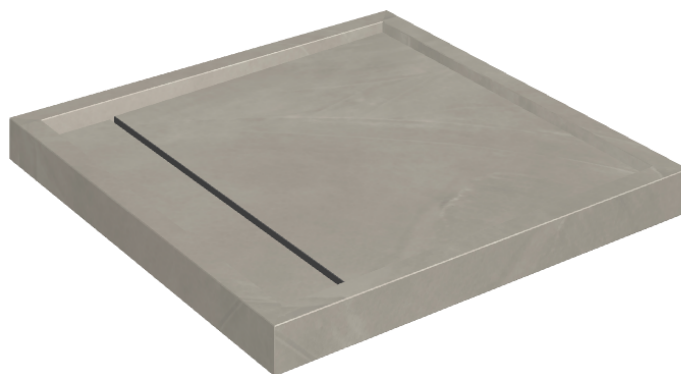

# Diamond

## Shower Tray 80

Rivestimento del  
prodotto

Continuum Iron  
Naturale

I colori e le altre caratteristiche estetiche delle piastrelle presenti nelle illustrazioni presenti sul sito sono puramente indicativi. Guarda sempre i campioni di persona prima dell'acquisto.