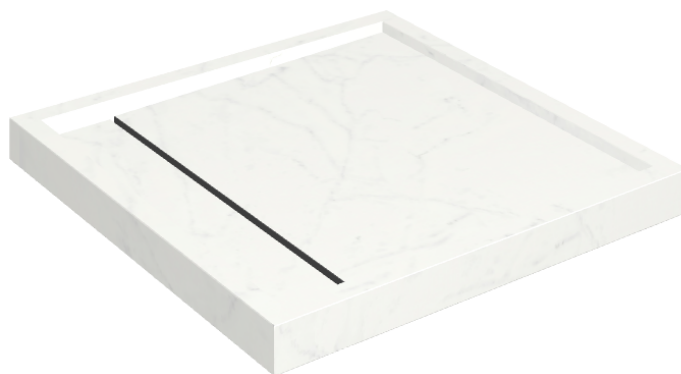

# Diamond

## Shower Tray 80

**Rivestimento del  
prodotto**Charme Deluxe  
Bianco Michelangelo  
Naturale

I colori e le altre caratteristiche estetiche delle piastrelle presenti nelle illustrazioni presenti sul sito sono puramente indicativi. Guarda sempre i campioni di persona prima dell'acquisto.