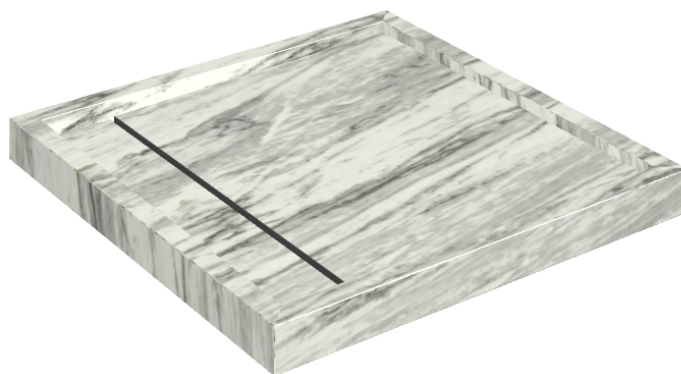

# Diamond

## Shower Tray 80

**Rivestimento del  
prodotto**Skyfall Bianco  
Paradiso Naturale

I colori e le altre caratteristiche estetiche delle piastrelle presenti nelle illustrazioni presenti sul sito sono puramente indicativi. Guarda sempre i campioni di persona prima dell'acquisto.