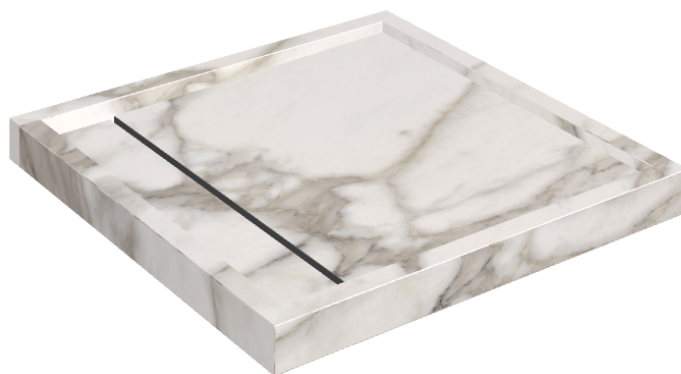

SCHEDA DI CONFIGURAZIONE

Cod. art.: 620820000001

Diamond

Shower Tray 80

**Rivestimento del
prodotto**Charme Evo
Calacatta Naturale

I colori e le altre caratteristiche estetiche delle piastrelle presenti nelle illustrazioni presenti sul sito sono puramente indicativi. Guarda sempre i campioni di persona prima dell'acquisto.