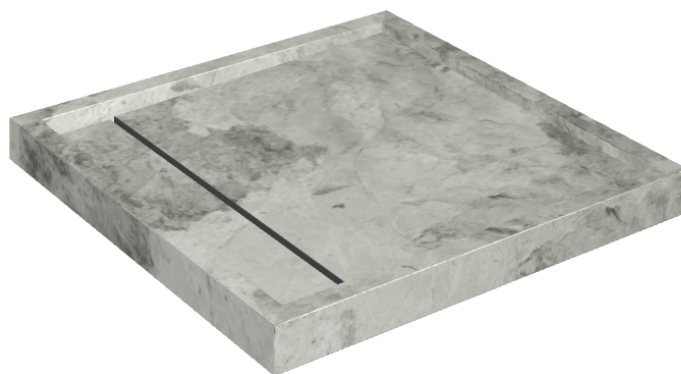

Cod. art.: 620820000001

Diamond

Shower Tray 80

Rivestimento del
prodotto

Charme Extra Silver
Naturale

I colori e le altre caratteristiche estetiche delle piastrelle presenti nelle illustrazioni presenti sul sito sono puramente indicativi. Guarda sempre i campioni di persona prima dell'acquisto.