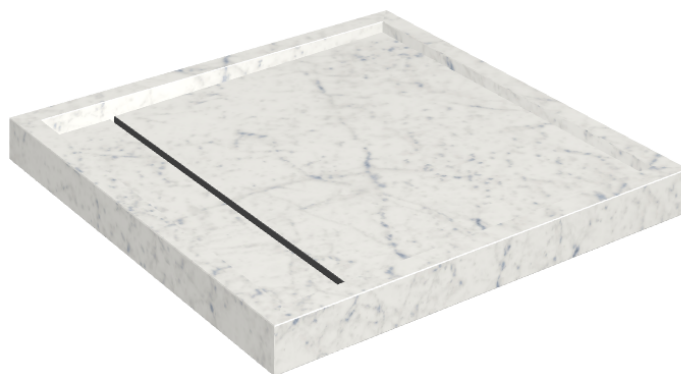

SCHEMA DI CONFIGURAZIONE

Cod. art.: 620820000001

Diamond

Shower Tray 80

**Rivestimento del
prodotto**Charme Extra Carrara
Naturale

I colori e le altre caratteristiche estetiche delle piastrelle presenti nelle illustrazioni presenti sul sito sono puramente indicativi. Guarda sempre i campioni di persona prima dell'acquisto.