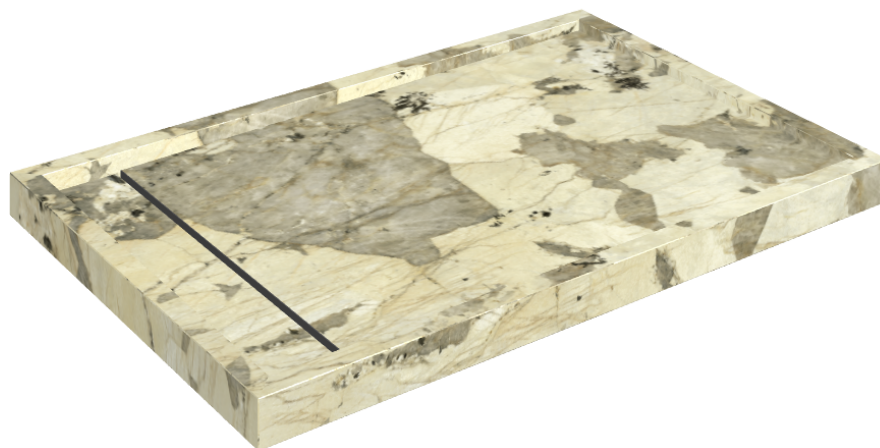

# Diamond

## Shower Tray 120

Rivestimento del  
prodotto

Eternum Volcano  
Naturale

I colori e le altre caratteristiche estetiche delle piastrelle presenti nelle illustrazioni presenti sul sito sono puramente indicativi. Guarda sempre i campioni di persona prima dell'acquisto.