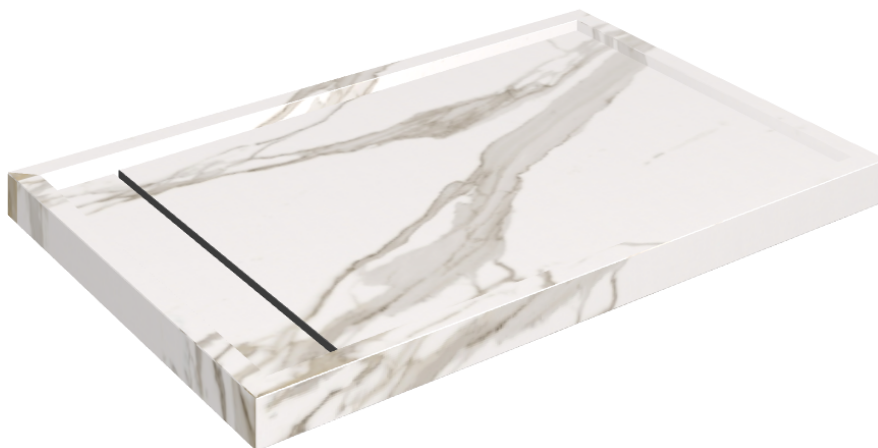

# Diamond

## Shower Tray 120

Rivestimento del  
prodottoCharme Evo  
Calacatta Naturale

I colori e le altre caratteristiche estetiche delle piastrelle presenti nelle illustrazioni presenti sul sito sono puramente indicativi. Guarda sempre i campioni di persona prima dell'acquisto.