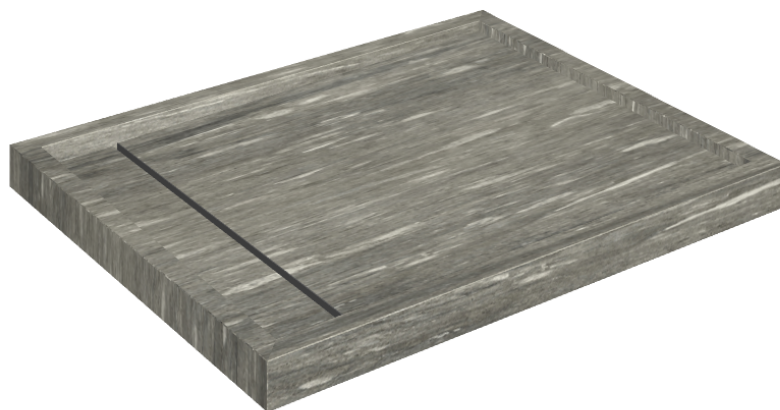

# Diamond

## Shower Tray 100

Rivestimento del  
prodottoSkyfall Grigio Alpino  
Naturale

I colori e le altre caratteristiche estetiche delle piastrelle presenti nelle illustrazioni presenti sul sito sono puramente indicativi. Guarda sempre i campioni di persona prima dell'acquisto.