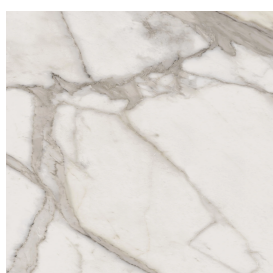

SCHEMA DI CONFIGURAZIONE

Cod. art.:

620860000002

Trinity

Bookcase

Rivestimento del
prodottoCharme Evo
Calacatta Naturale

I colori e le altre caratteristiche estetiche delle piastrelle presenti nelle illustrazioni presenti sul sito sono puramente indicativi. Guarda sempre i campioni di persona prima dell'acquisto.