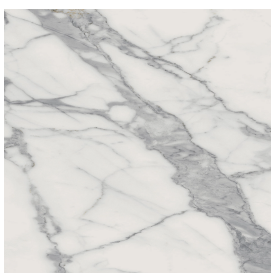

Cod. art.:

620860000002

Trinity

Bookcase

Rivestimento del
prodotto

Charme Evo Statuario
Naturale

I colori e le altre caratteristiche estetiche delle piastrelle presenti nelle illustrazioni presenti sul sito sono puramente indicativi. Guarda sempre i campioni di persona prima dell'acquisto.