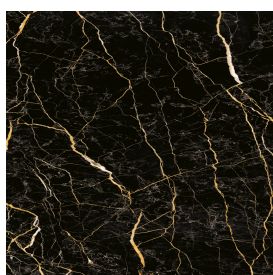

Cod. art.:

620860000002

Trinity

Bookcase

Rivestimento del
prodotto

Charme Extra Laurent
Naturale

I colori e le altre caratteristiche estetiche delle piastrelle presenti nelle illustrazioni presenti sul sito sono puramente indicativi. Guarda sempre i campioni di persona prima dell'acquisto.