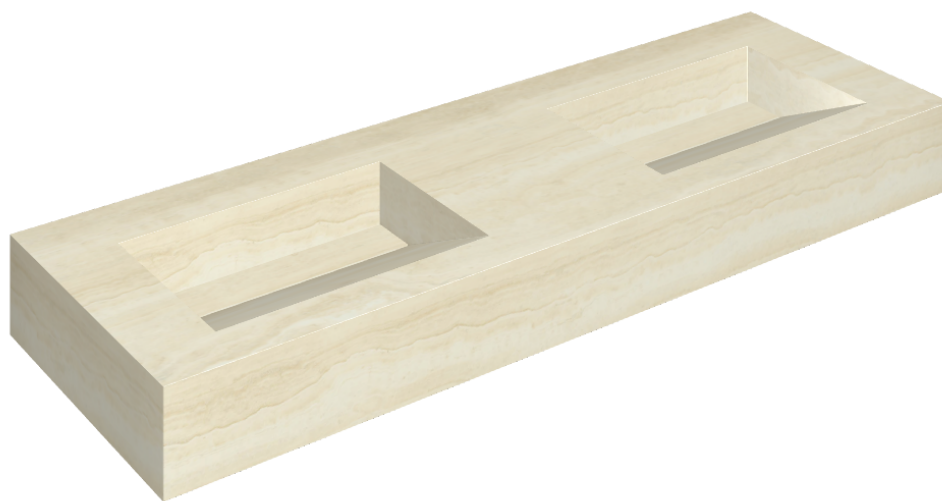

## Washbasin Duo 150

Rivestimento del prodotto

Charme Advance  
Alabastro White  
Naturale

I colori e le altre caratteristiche estetiche delle piastrelle presenti nelle illustrazioni presenti sul sito sono puramente indicativi. Guarda sempre i campioni di persona prima dell'acquisto.