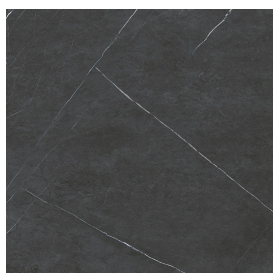

# Fly Air

Washbasin Duo 150

Wood

Rivestimento del  
prodotto

Metropolis Imperial  
Black Naturale

I colori e le altre caratteristiche estetiche delle piastrelle presenti nelle illustrazioni presenti sul sito sono puramente indicativi. Guarda sempre i campioni di persona prima dell'acquisto.