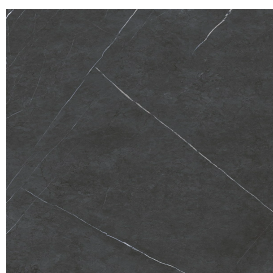

SCHEDA DI CONFIGURAZIONE

Cod. art.:

620810000018

Fly Air

Washbasin Duo 150

Wood

Rivestimento del
prodotto

Metropolis Imperial
Black Naturale