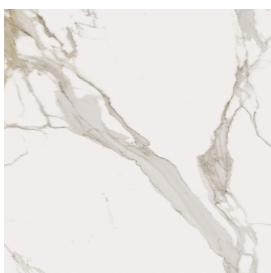

## Washbasin Duo 150 Wood

Rivestimento del  
prodotto

Charme Evo  
Calacatta Naturale

I colori e le altre caratteristiche estetiche delle piastrelle presenti nelle illustrazioni presenti sul sito sono puramente indicativi. Guarda sempre i campioni di persona prima dell'acquisto.