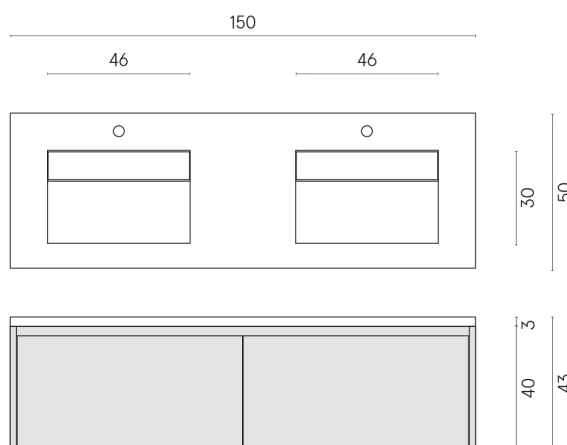

SCHEDA DI CONFIGURAZIONE

Cod. art.:

620810000023

Fly Air

Washbasin Duo 150 White

Rivestimento del
prodotto

Continuum Polar
Naturale

I colori e le altre caratteristiche estetiche delle piastrelle presenti nelle illustrazioni presenti sul sito sono puramente indicativi. Guarda sempre i campioni di persona prima dell'acquisto.