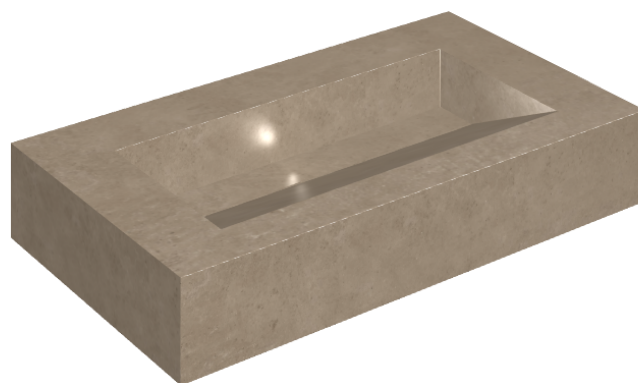

SCHEDA DI CONFIGURAZIONE

Cod. art.: 620810000011

Fly Evo

Washbasin 90

Rivestimento del
prodotto

Eternum Gold
Naturale

I colori e le altre caratteristiche estetiche delle piastrelle presenti nelle illustrazioni presenti sul sito sono puramente indicativi. Guarda sempre i campioni di persona prima dell'acquisto.