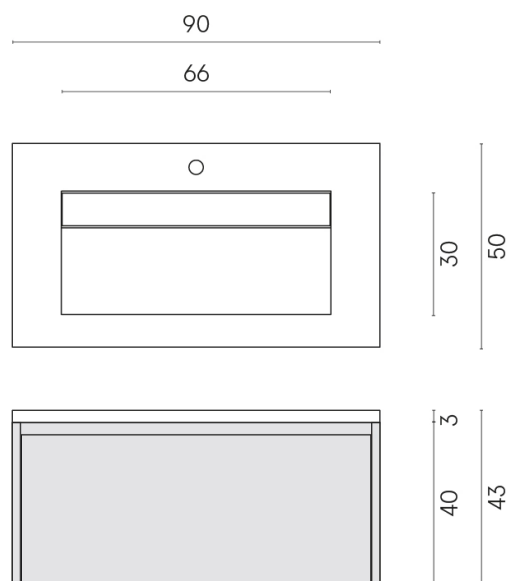

SCHEDA DI CONFIGURAZIONE

Cod. art.: 620810000016

Fly Air

Washbasin 90 Wood

Rivestimento del
prodotto

Stellaris Carrara Ivory
Naturale

I colori e le altre caratteristiche estetiche delle piastrelle presenti nelle illustrazioni presenti sul sito sono puramente indicativi. Guarda sempre i campioni di persona prima dell'acquisto.