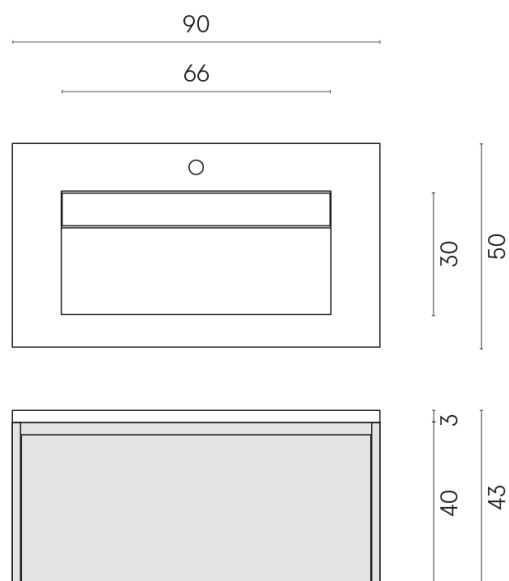

SCHEDA DI CONFIGURAZIONE

Cod. art.: 620810000016

Fly Air

Washbasin 90 Wood

Rivestimento del
prodotto
Eternum Carrara Lux

I colori e le altre caratteristiche estetiche delle piastrelle presenti nelle illustrazioni presenti sul sito sono puramente indicativi. Guarda sempre i campioni di persona prima dell'acquisto.

**Trova il punto vendita
autorizzato più vicino:**

<https://centr.italonceramica.ru/ru/home/dealer/>