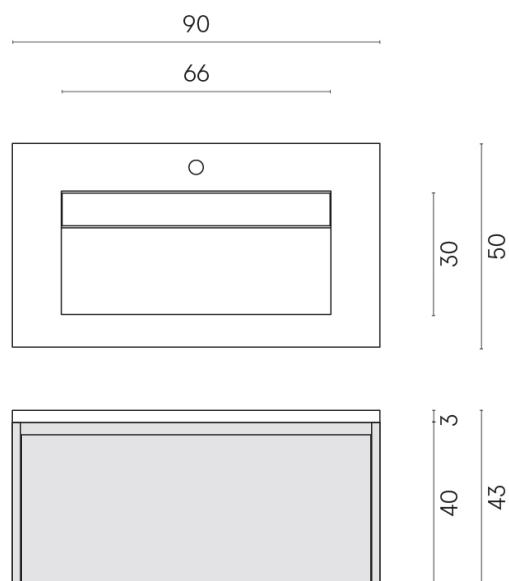

SCHEDA DI CONFIGURAZIONE

Cod. art.:

620810000016

Fly Air

Washbasin 90 Wood

Rivestimento del
prodotto

Metropolis Desert
Beige Naturale

I colori e le altre caratteristiche estetiche delle piastrelle presenti nelle illustrazioni presenti sul sito sono puramente indicativi. Guarda sempre i campioni di persona prima dell'acquisto.